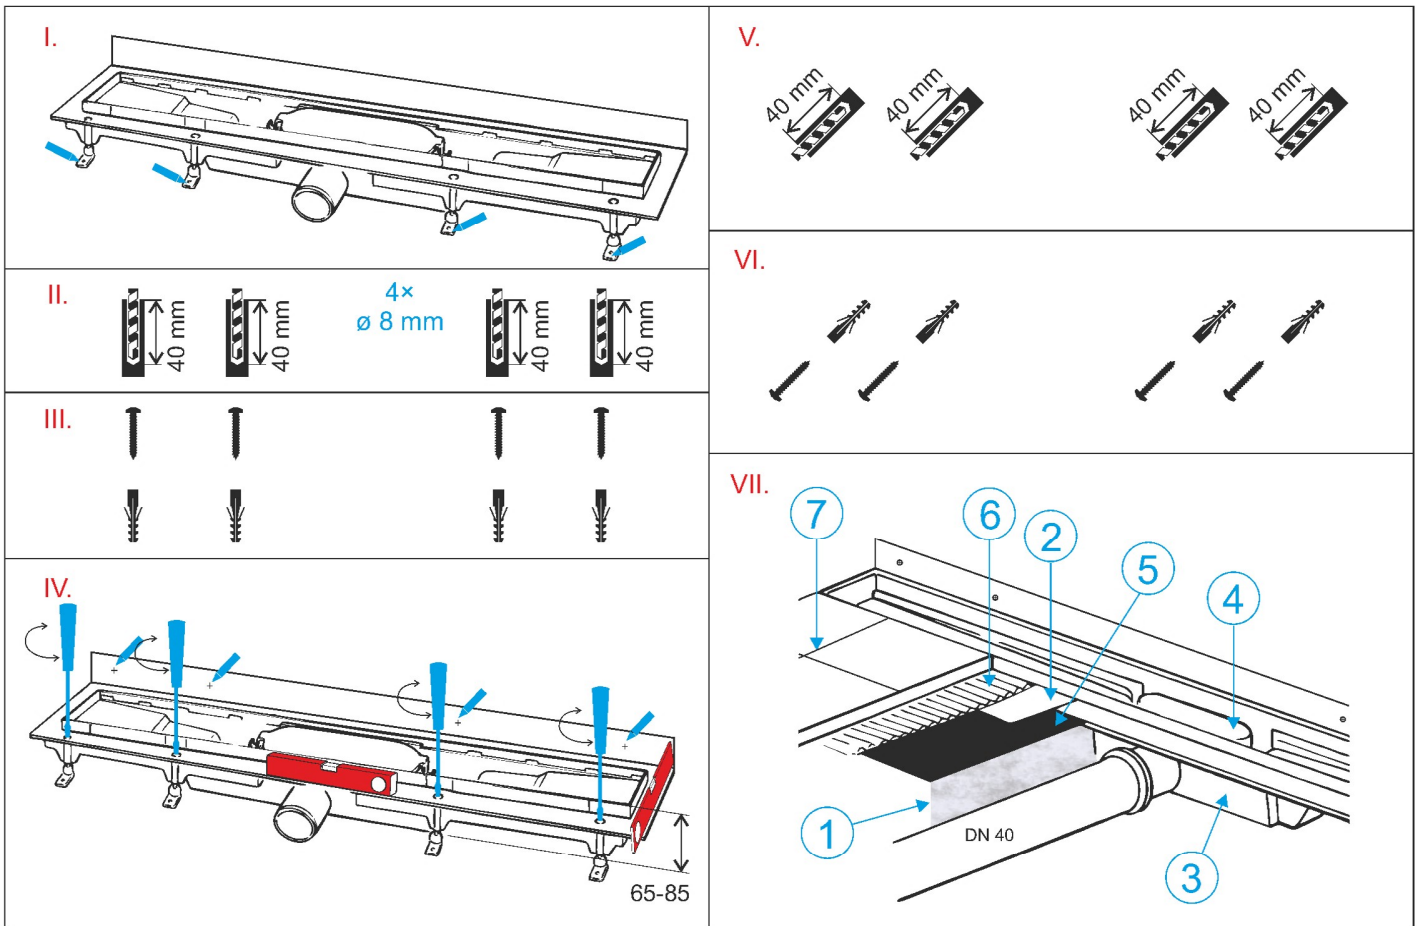

LINEAR SAROK ZUHANYFOLYÓKA

GB LINEAR SHOWER DRAIN

RU ВОДООТВОДЯЩИЙ ЖЁЛОБ

D BODENABLAUFRINNE FÜR DUSCHEN

RO CANAL DE SCURGERE PENTRU DUS

HU LINEAR SAROK ZUHANYFOLYÓKA

LT VANDENS NUTEKĖJIMO LATAKAS

GB

- 1 - Concrete
- 2 - Hydroisolation wrapper (band)
- 3 - Dreins
- 4 - Siphons
- 5 - Hydroisolation substance
- 6 - Flexible glue
- 7 - Paving

D

- 1 - Beton
- 2 - Hydroisolationsband
- 3 - Rinne
- 4 - Geruchsverschluss
- 5 - Hydroisolationsmasse
- 6 - Flexible klebstoff
- 7 - Pflaster