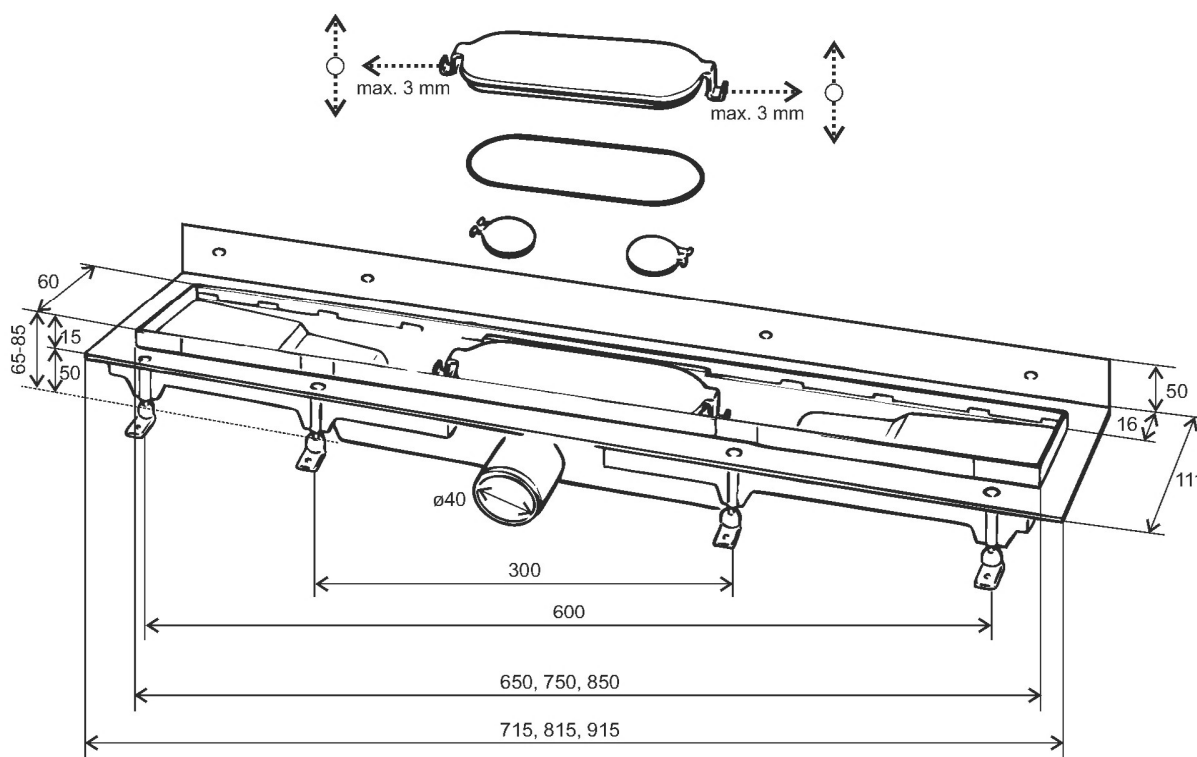

LINEAR SAROK ZUHANYFOLYÓKA

GB LINEAR SHOWER DRAIN

RU ВОДООТВОДЯЩИЙ ЖЁЛОБ

D BODENABLAUFRINNE FÜR DUSCHEN

RO CANAL DE SCURGERE PENTRU DUS

HU LINEAR SAROK ZUHANYFOLYÓKA

LT VANDENS NUTEKĖJIMO LATAKAS

GB